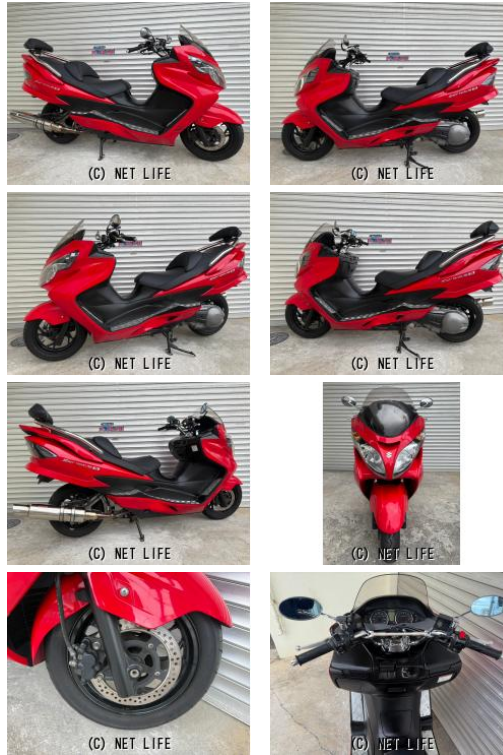

15000円～35000円相当の選べるプレゼントキャンペーン開催しております

車名	スズキ スカイウェイブ250 タイプS □24ヶ月保証付□ K7モデル
支払総額(税込)	32万円
初度登録(届出)年	--
走行距離	18,620 km
保証	付・24ヶ月・20000km・24ヶ月・20000km
排気量	250 cc
色	レッド
車検	無
整備	付
ジャンル	ビッグスクーター
車台番号	127

仕様・オプション

ETC・

装備備考

●保険込み●登録込み●諸費用込み●ROSSOマフラー。●ステップバックレスト付き。●ETC装着。●ステップボード付き。●前後タイヤは日本製の新品になります。●安心のスマートキー2個に...

ワークショップ ピースパインのお問い合わせ

098-835-9808

※お問合せの際は、「クロスバイク」を見た！とお伝えください。

更新日 12月26日 18:35

<https://www.o-cross.net/bike/suzuki/04236/001779-2241226-N0001/>