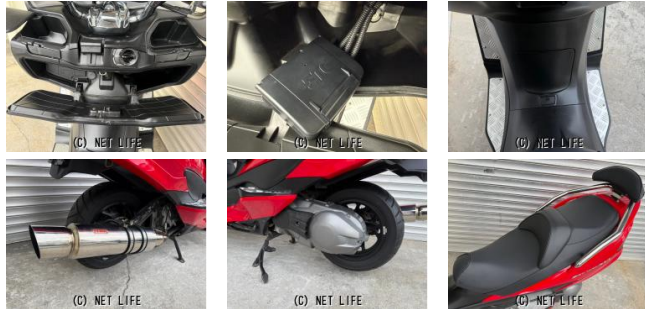

15000円～35000円相当の選べるプレゼントキャンペーン開催しております

車名	スズキ スカイウェイブ250 タイプS □24ヶ月保証付□ K7モデル
支払総額(税込)	32万円
初度登録(届出)年	--
走行距離	18,620 km
保証	付・24ヶ月・20000km・24ヶ月・20000km
排気量	250 cc
色	レッド
車検	無
整備	付
ジャンル	ビッグスクーター
車台番号	127

仕様・オプション

ETC・

装備備考

●保険込み●登録込み●諸費用込み●ROSSOマフラー。●ステップバックレスト付き。●ETC装着。●ステップボード付き。●前後タイヤは日本製の新品になります。●安心のスマートキー2個に...

ワークショップ ピースパインのお問い合わせ

098-835-9808

※お問合せの際は、「クロスバイク」を見た！とお伝えください。

更新日 12月26日 18:35

<https://www.o-cross.net/bike/suzuki/04236/001779-2241226-N0001/>