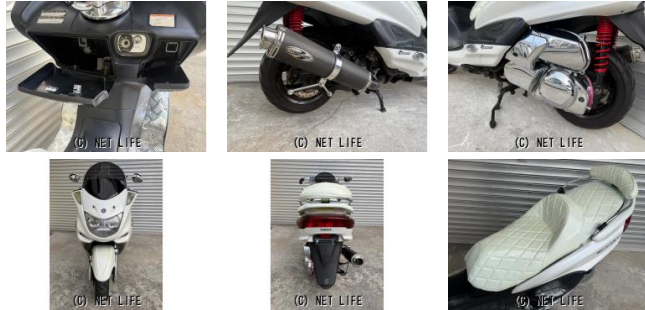

15000円～35000円相当の選べるプレゼントキャンペーン開催しております

車名	ヤマハ マジェスティ250 C □24ヶ月保証付□
支払総額(税込)	29万円
初度登録(届出)年	--
走行距離	10,870 km
保証	付・24ヶ月・20000km・24ヶ月・20000km
排気量	250 cc
色	ブラック
車検	無
整備	付
ジャンル	ビッグスクーター
車台番号	228

仕様・オプション

バックレスト・カスタムシート・

装備備考

●保険込み●登録込み●諸費用込み●JYKILLマフラー。●バックレスト付き。●カスタムシート。●ステップボード付き。●前後ブリヂストン新品タイヤになります。●安心の2年保証付きに認...

ワークショップ ピースパインのお問い合わせ

098-835-9808

※お問合せの際は、「クロスバイク」を見た！とお伝えください。

更新日 12月23日 11:19

<https://www.o-cross.net/bike/yamaha/02217/001779-2241223-N0001/>