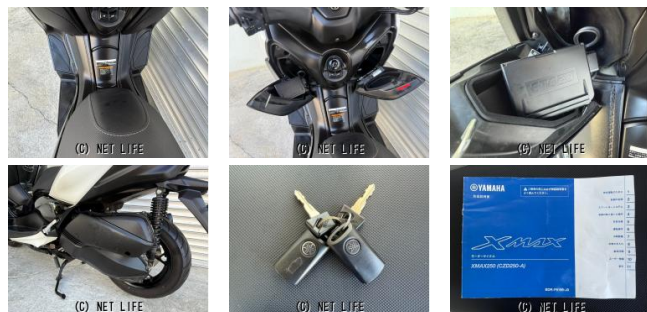

15000円～35000円相当の選べるプレゼントキャンペーン開催しております

車名	ヤマハ XMAX 250 □24ヶ月保証付□S G70Jモデル
支払総額(税込)	58万円
初度登録(届出)年	--
走行距離	14,710 km
保証	付・24ヶ月・20000km・24ヶ月・20000km
排気量	250 cc
色	ホワイト
車検	無
整備	付
ジャンル	ビッグスクーター
車台番号	786

仕様・オプション

ETC・

装備備考

- ●保険込み●登録込み●諸費用込み●人気のXMAX250(SG70J)入荷致しました。●NANKAIナビ装着。●ETC装着。●安心のスマートキー2個に2年保証付きに認証工場完備してお...

ワークショップ ピースパインのお問い合わせ

098-835-9808

※お問合せの際は、「クロスバイク」を見た！とお伝えください。

更新日 12月03日 14:05

<https://www.o-cross.net/bike/yamaha/02226/001779-2241203-N0001/>

ワークショップ ピースパイン

沖縄県那覇市壺屋2-5-25

営業時間:

平日 10:00～18:30

日曜日 11:00～18:00

定休日: 毎週水曜・第4・5日曜