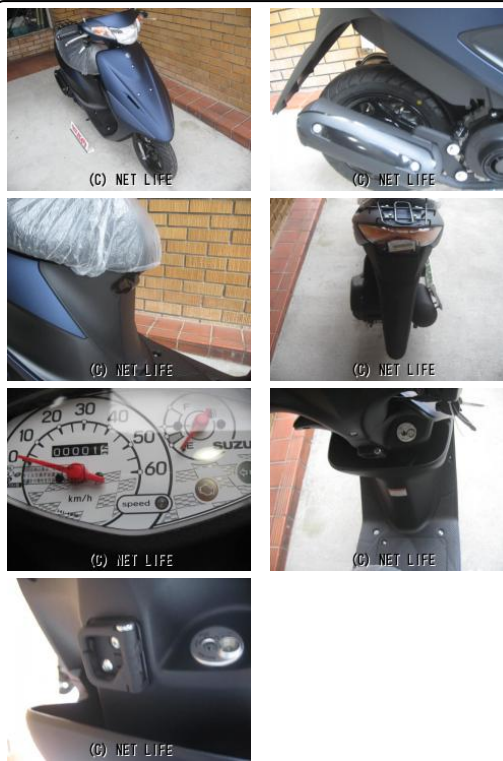

●新車人気カラーマットブルー●通勤・通学にいかがですか?●保証24ヶ月●保険・登録諸費用別●盗難保険付●その他全色取り寄せ可能

車名	スズキ アドレスV50
本体価格(消費税込)	19.3万円
初度登録(届出)年	--
走行距離	0 km
保証	付・24km・24km
排気量	50 cc
色	マットステラブルー
車検	無
整備	無
ジャンル	小型スクーター
車台番号	222 新車・展示車あり

仕様・オプション

装備備考

●新車人気カラーマットブルー●通勤・通学にいかがですか?●保証24ヶ月●保険・登録諸費用別●盗難保険付●その他全色取り寄せ可能

SBS バイクスターのお問い合わせ

098-898-3819

※お問合せの際は、「クロスバイク」を見た!とお伝えください。

更新日 04月11日 17:20

<https://www.o-cross.net/bike/suzuki/04213/000495-2201201-N0002/>